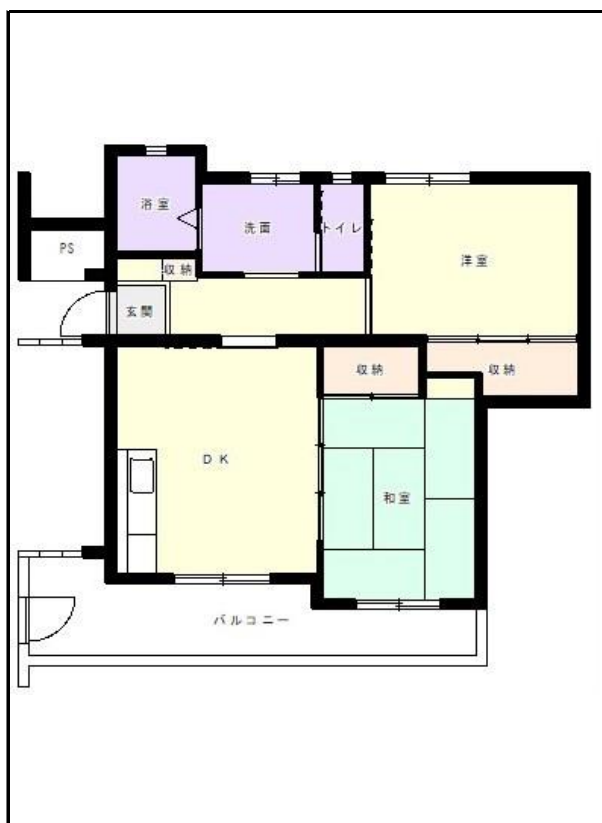

筑豊地区

団地名 宮田団地

団地番号 710

- 所在地 宮若市鶴田1890番地1
- 間取り 2DK / 3DK / 4DK
- 規模等 8棟 / 3階建て
- エレベーター なし
- もよりの交通機関 JR 小竹駅下車約45分 / 西鉄バス 磯光連絡所下車約12分
- もよりの小中学校 宮田北小学校小学校 / 宮若東中学校中学校
- 建設年度 1992年～1996年
- 間取り図

【2DK-A】

【2DK-B】

【3DK-C】

【3DK-D】

【4DK】

【 】