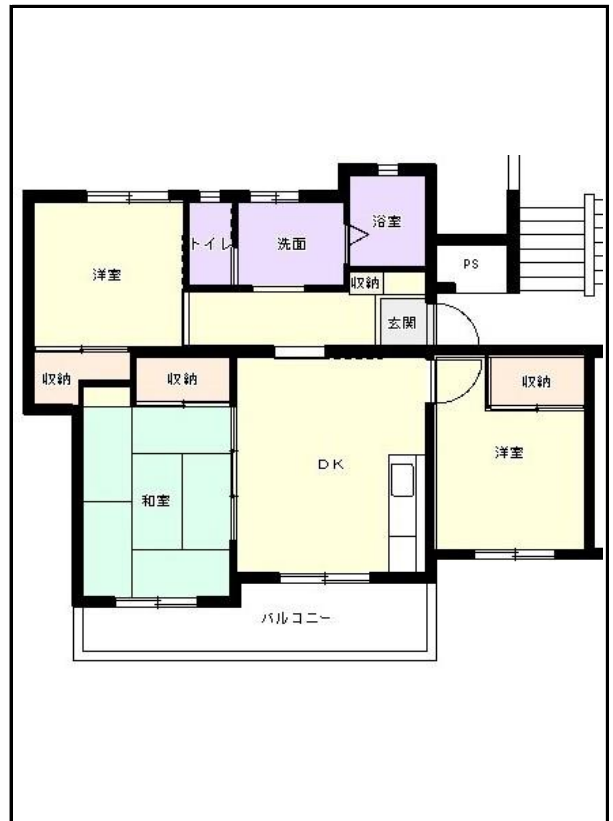

筑豊地区

団地名 宮田団地

団地番号 710

- 所在地 宮若市鶴田1890番地1
- 間取り 2DK / 3DK / 4DK
- 規模等 8棟 / 3階建て
- エレベーター なし
- もよりの交通機関 JR 小竹駅下車約45分 / 西鉄バス 磯光連絡所下車約12分
- もよりの小中学校 宮田北小学校小学校 / 宮若東中学校中学校
- 建設年度 1992年～1996年
- 間取り図

【2DK-A】

【2DK-B】

【3DK-C】

【3DK-D】

【4DK】

【 】