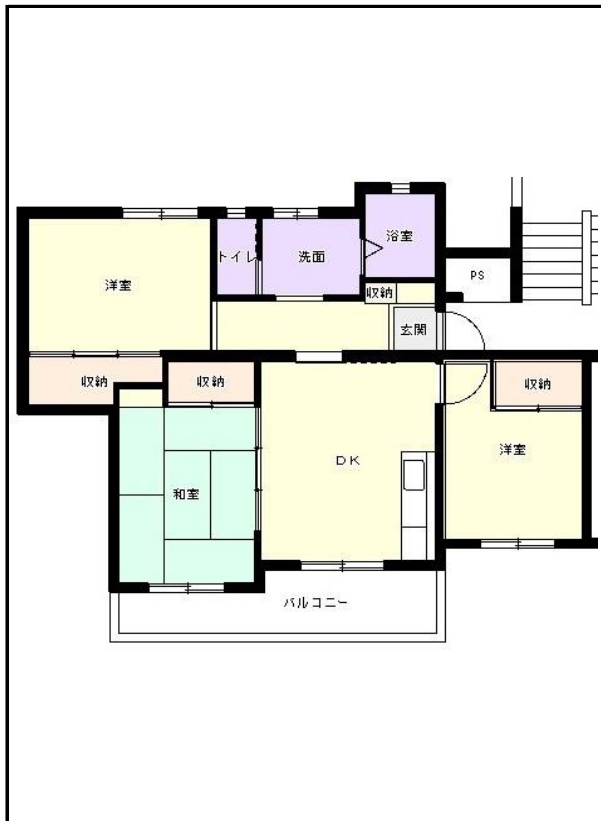

筑豊地区

団地名 宮田団地

団地番号 710

- 所在地 宮若市鶴田1890番地1
- 間取り 2DK / 3DK / 4DK
- 規模等 8棟 / 3階建て
- エレベーター なし
- もよりの交通機関 JR 小竹駅下車約45分 / 西鉄バス 磯光連絡所下車約12分
- もよりの小中学校 宮田北小学校小学校 / 宮若東中学校中学校
- 建設年度 1992年～1996年
- 間取り図

【2DK-A】

【2DK-B】

【3DK-C】

【3DK-D】

【4DK】

【 】