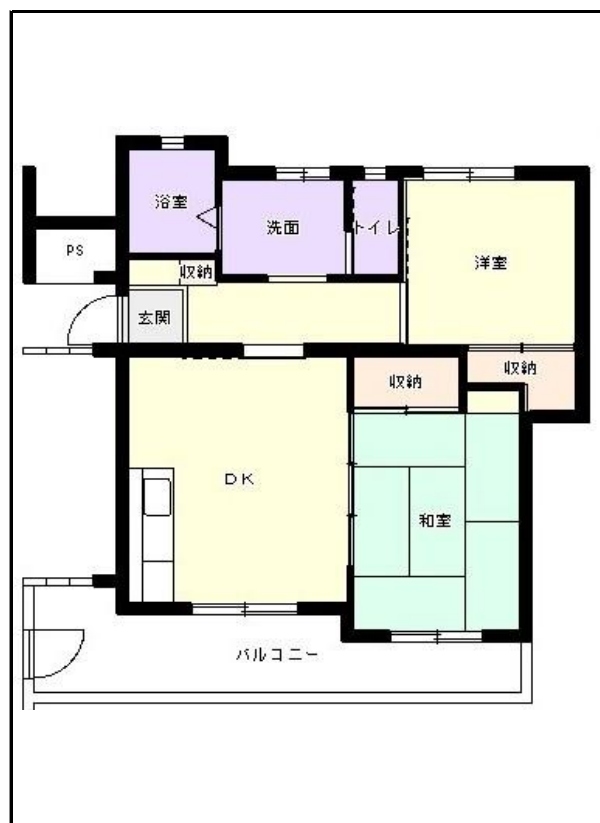

筑豊地区

団地名 宮田団地

団地番号 710

- 所在地 宮若市鶴田1890番地1
- 間取り 2DK / 3DK / 4DK
- 規模等 8棟 / 3階建て
- エレベーター なし
- もよりの交通機関 JR 小竹駅下車約45分 / 西鉄バス 磯光連絡所下車約12分
- もよりの小中学校 宮田北小学校小学校 / 宮若東中学校中学校
- 建設年度 1992年～1996年
- 間取り図

【2DK-A】

【2DK-B】

【3DK-C】

【3DK-D】

【4DK】

【 】